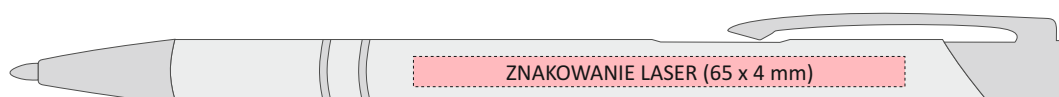

Długopis metalowy model COSMO

- 01 CZARNY
- 03 GRAFITOWY
- 05 POMARAŃCZOWY MAT
- 06 CZERWONY MAT
- 09 CIEMNOFIOLETOWY
- 10 NIEBIESKI MAT
- 13 CIEMNOZIELONY
- 14 TURKUSOWY MAT
- 15 AQUAMARINA MAT
- 16 RÓŻOWY
- 17 JASNOZIELONY
- 18 JASNOPURPUROWY
- 20 BIAŁY
- 21 ŻÓŁTY

Długopis metalowy model COSMO SLIM

- 01** CZARNY
- 03** GRAFITOWY
- 05** POMARAŃCZOWY MAT
- 06** CZERWONY MAT
- 09** CIEMNOFIOLETOWY
- 10** NIEBIESKI MAT
- 13** CIEMNOZIELONY
- 17** JASNOZIELONY
- 20** BIAŁY

Długopis metalowy model BELLO TOUCH PEN

- 01 CZARNY
- 06 CZERWONY MAT
- 10 NIEBIESKI MAT
- 14 TURKUSOWY MAT
- 16 RÓŻOWY
- 17 JASNOZIELONY
- 20 BIAŁY
- 21 ŻÓŁTY
- 22 SZARY MAT

Długopis metalowy model BOND TOUCH PEN