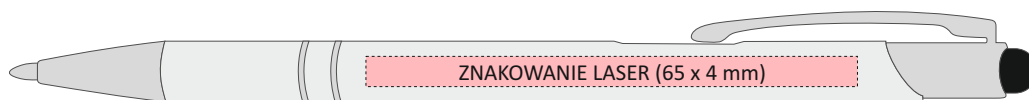

Długopis metalowy model COSMO

- 01 CZARNY
- 03 GRAFITOWY
- 05 POMARAŃCZOWY MAT
- 06 CZERWONY MAT
- 09 CIEMNOFIOLETOWY
- 10 NIEBIESKI MAT
- 13 CIEMNOZIELONY
- 14 TURKUSOWY MAT
- 15 AQUAMARINA MAT
- 16 RÓŻOWY
- 17 JASNOZIELONY
- 18 JASNOPURPUROWY
- 20 BIAŁY
- 21 ŻÓŁTY

Długopis metalowy model COSMO SLIM

- 01** CZARNY
- 03** GRAFITOWY
- 05** POMARAŃCZOWY MAT
- 06** CZERWONY MAT
- 09** CIEMNOFIOLETOWY
- 10** NIEBIESKI MAT
- 13** CIEMNOZIELONY
- 17** JASNOZIELONY
- 20** BIAŁY

Długopis metalowy model BELLO TOUCH PEN

- 01 CZARNY
- 06 CZERWONY MAT
- 10 NIEBIESKI MAT
- 14 TURKUSOWY MAT
- 16 RÓŻOWY
- 17 JASNOZIELONY
- 20 BIAŁY
- 21 ŻÓŁTY
- 22 SZARY MAT

Długopis metalowy model BOND TOUCH PEN