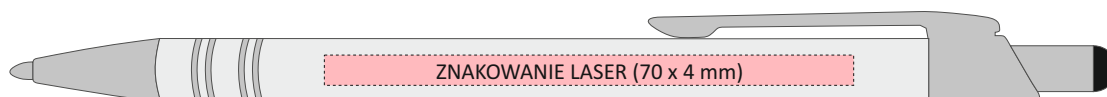

Długopis metalowy model COSMO

- 01 CZARNY
- 03 GRAFITOWY
- 05 POMARAŃCZOWY MAT
- 06 CZERWONY MAT
- 09 CIEMNOFIOLETOWY
- 10 NIEBIESKI MAT
- 13 CIEMNOZIELONY
- 14 TURKUSOWY MAT
- 15 AQUAMARINA MAT
- 16 RÓŻOWY
- 17 JASNOZIELONY
- 18 JASNOPURPUROWY
- 20 BIAŁY
- 21 ŻÓŁTY

Długopis metalowy model COSMO SLIM

- 01** CZARNY
- 03** GRAFITOWY
- 05** POMARAŃCZOWY MAT
- 06** CZERWONY MAT
- 09** CIEMNOFIOLETOWY
- 10** NIEBIESKI MAT
- 13** CIEMNOZIELONY
- 17** JASNOZIELONY
- 20** BIAŁY

Długopis metalowy model BELLO TOUCH PEN

- 01 CZARNY
- 06 CZERWONY MAT
- 10 NIEBIESKI MAT
- 14 TURKUSOWY MAT
- 16 RÓŻOWY
- 17 JASNOZIELONY
- 20 BIAŁY
- 21 ŻÓŁTY
- 22 SZARY MAT

Długopis metalowy model BOND TOUCH PEN