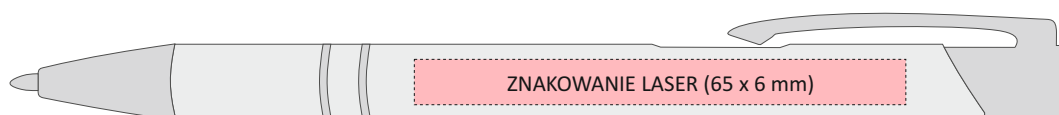

Długopis metalowy model COSMO

- 01 CZARNY
- 03 GRAFITOWY
- 05 POMARAŃCZOWY MAT
- 06 CZERWONY MAT
- 09 CIEMNOFIOLETOWY
- 10 NIEBIESKI MAT
- 13 CIEMNOZIELONY
- 14 TURKUSOWY MAT
- 15 AQUAMARINA MAT
- 16 RÓŻOWY
- 17 JASNOZIELONY
- 18 JASNOPURPUROWY
- 20 BIAŁY
- 21 ŻÓŁTY

Długopis metalowy model COSMO SLIM

- 01** CZARNY
- 03** GRAFITOWY
- 05** POMARAŃCZOWY MAT
- 06** CZERWONY MAT
- 09** CIEMNOFIOLETOWY
- 10** NIEBIESKI MAT
- 13** CIEMNOZIELONY
- 17** JASNOZIELONY
- 20** BIAŁY

Długopis metalowy model BELLO TOUCH PEN

- 01 CZARNY
- 06 CZERWONY MAT
- 10 NIEBIESKI MAT
- 14 TURKUSOWY MAT
- 16 RÓŻOWY
- 17 JASNOZIELONY
- 20 BIAŁY
- 21 ŻÓŁTY
- 22 SZARY MAT

Długopis metalowy model BOND TOUCH PEN